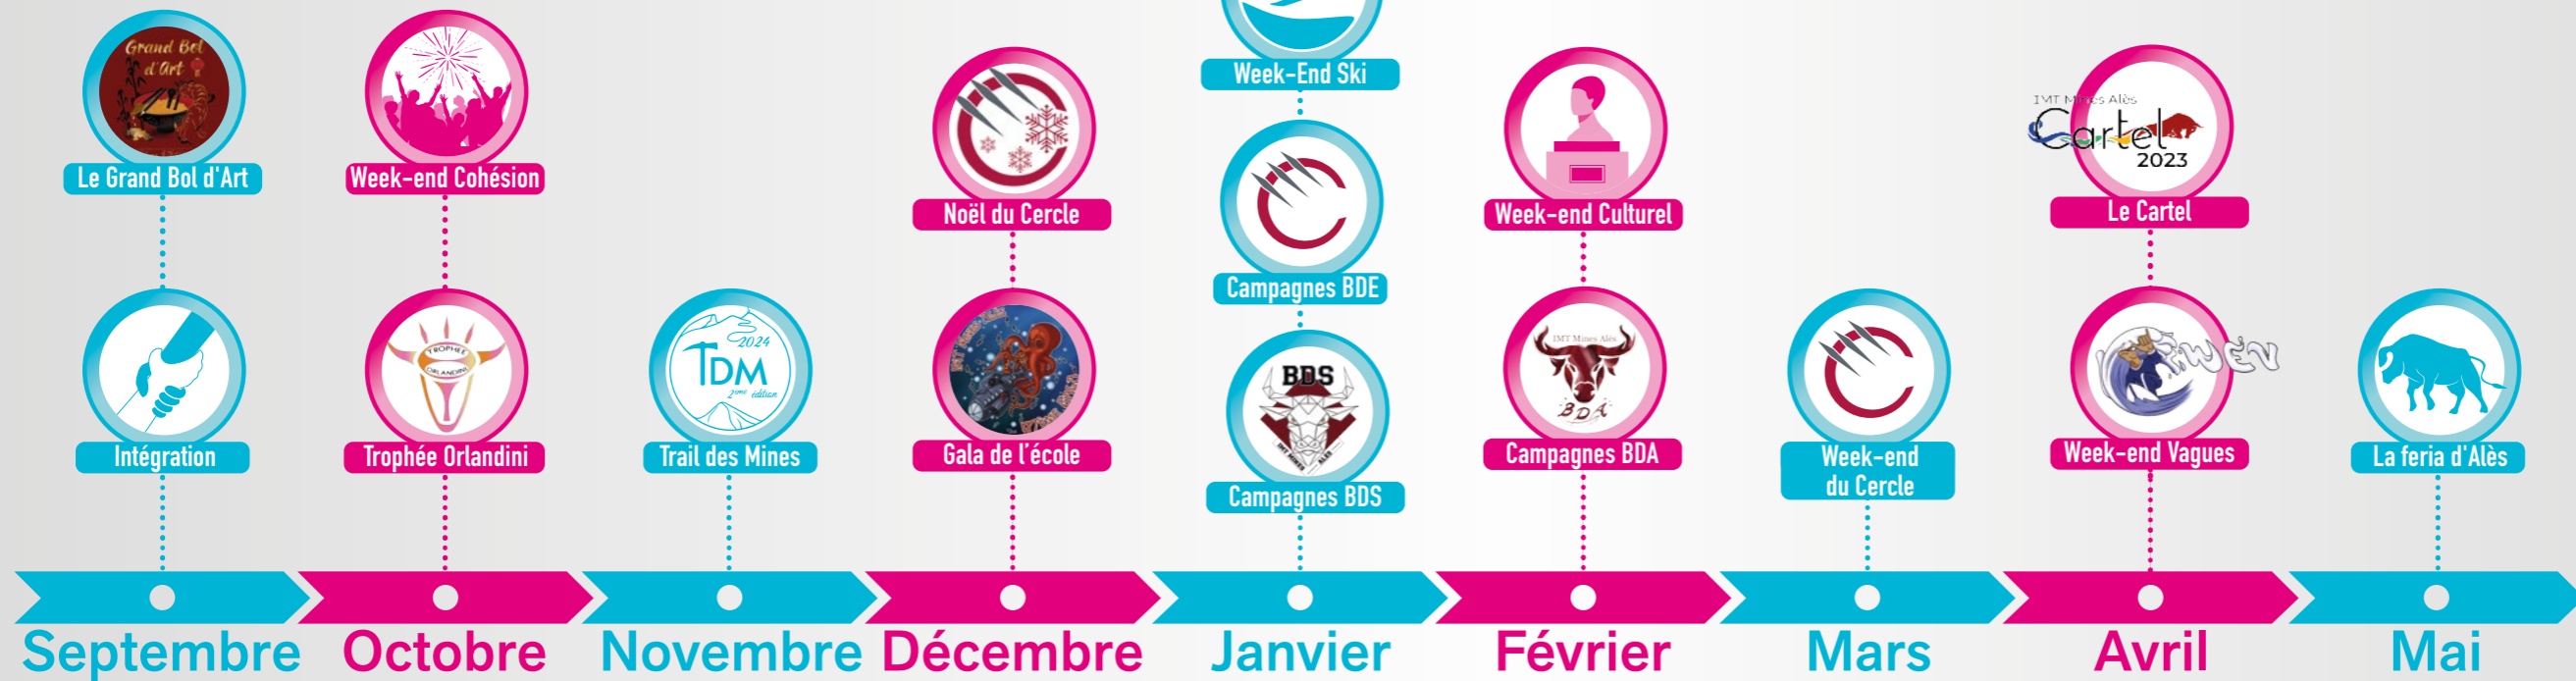

LE PLANNING 2024/2025

UN PEU DE VOCABULAIRE

BDE : BUREAU DES ÉLÈVES

BDS : BUREAU DES SPORTS

BDA : BUREAU DES ART